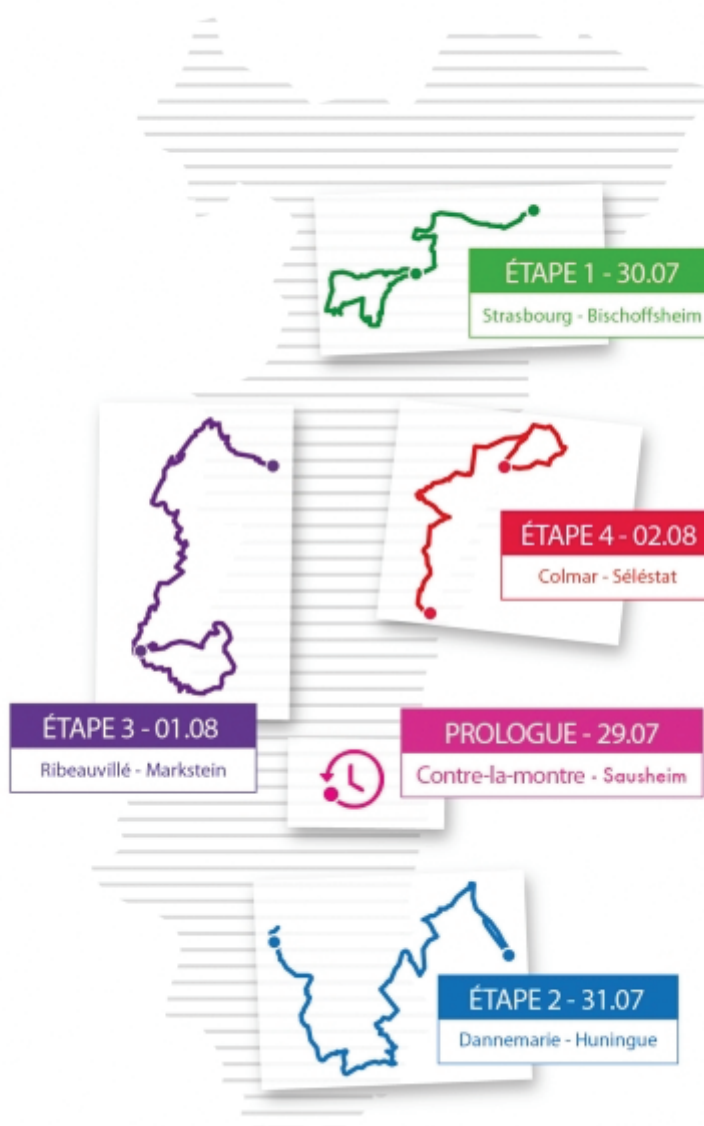

TOUR ALSACE 2015

CLASSEMENTS

LES ÉTAPES DU TOUR ALSACE

DU 29 JUILLET AU 02 AOÛT 2015

> Étape 4 – 02.08.2015

TOUR ALSACE 2015

CLASSEMENT AU TEMPS : Etape 4

Colmar - Sélestat